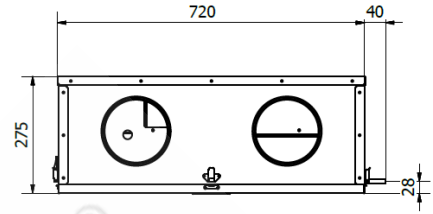

Assorbimento alla portata max: 1,5A 175W

Dimensioni d'ingombro esclusi canotti e scarico condensa (l x p x h): 720x1100x275 mm

Diametro nominale tubazioni: Ø 160 mm

Peso: 46 kg

Livello di pressione sonora a 1,5m (Lpa in dB(A)): 42 dB(A)

## Dimensioni