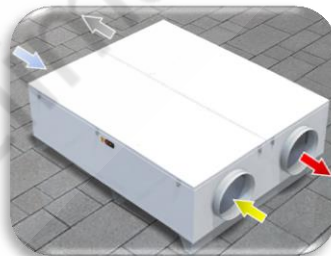

## Configurazioni

**HS (standard)**  
SOFFITTO

**HB\***  
BASAMENTO

**HP\***  
PARETE

**KS\***  
SOFFITTO

**KB\***  
BASAMENTO

**KP\***  
PARETE

Azzurro	RINNOVO (presa aria esterna)	Giallo	RIPRESA (estrazione dall'ambiente)
Grigio	ESPULSIONE (espulsione all'esterno)	Rosso	IMMISSIONE (mandata in ambiente)