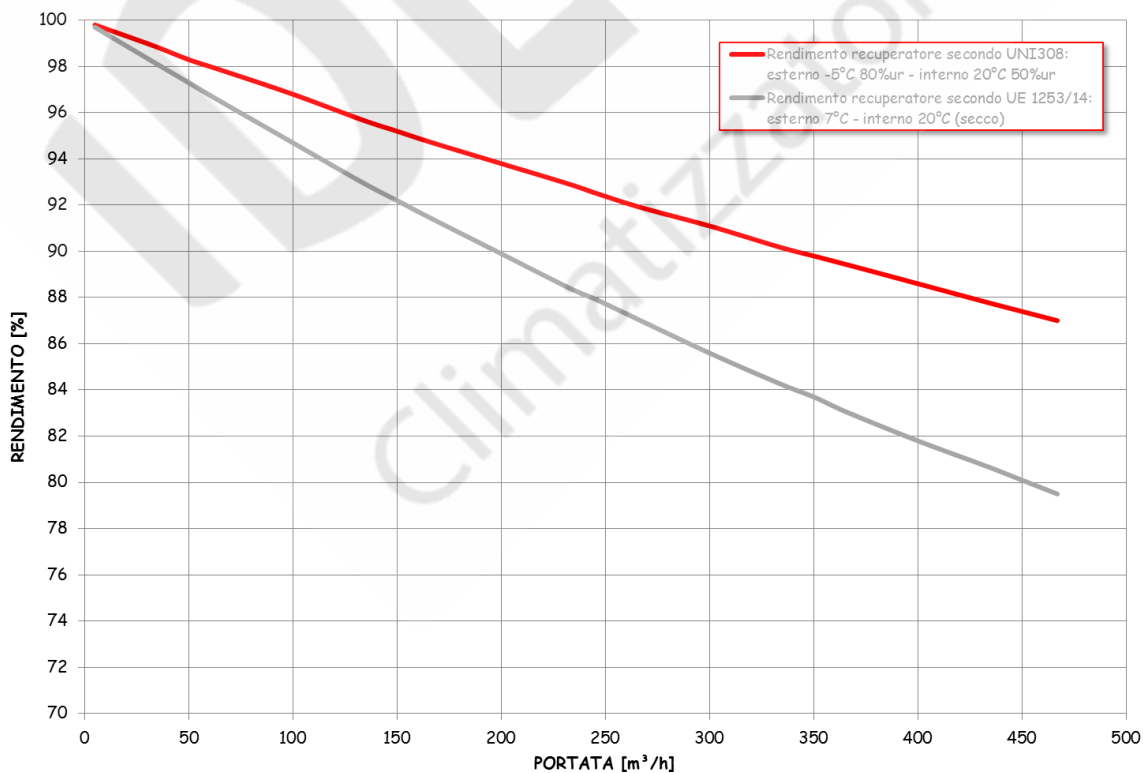

Efficienza termica del recuperatore