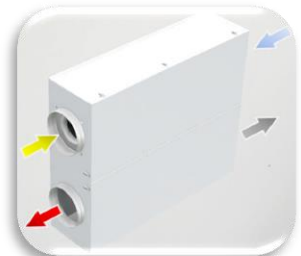

## Dimensioni

## Configurazioni

**HS (standard)**  
SOFFITTO

**HB\***  
BASAMENTO

**HP\***  
PARETE

**KS\***  
SOFFITTO

**KB\***  
BASAMENTO

**KP\***  
PARETE

Azzurro	RINNOVO (presa aria esterna)	Giallo	RIPRESA (estrazione dall'ambiente)
Grigio	ESPULSIONE (espulsione all'esterno)	Rosso	IMMISSIONE (mandata in ambiente)