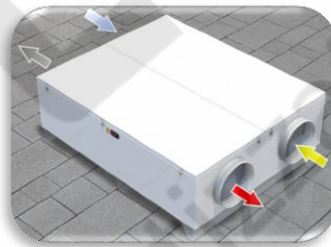

HB*
BASAMENTO