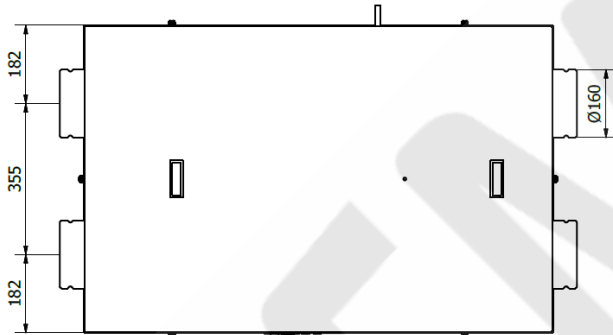

Assorbimento alla portata max: 1,5A 175W

Dimensioni d'ingombro esclusi canotti e scarico condensa (l x p x h): 720x1100x275 mm

Diametro nominale tubazioni: Ø 160 mm

Peso: 46 kg

Livello di pressione sonora a 1,5m (Lpa in dB(A)): 42 dB(A)

## Dimensioni