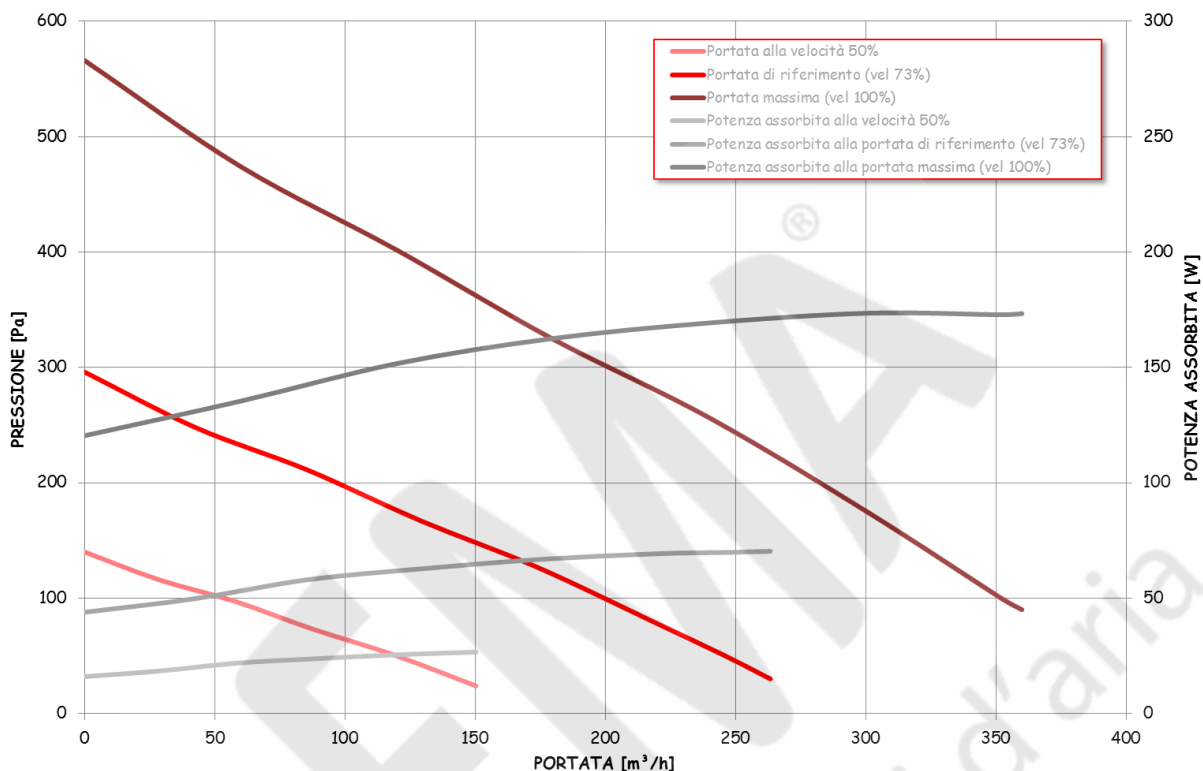

# UVC 35 H

Portata 352 m<sup>3</sup>/h con 100 Pa di pressione utile

Recuperatore di calore controcorrente, in polipropilene, con efficienza >90%

Ventilatori EC, centrifughi pale indietro, a basso consumo

Assorbimento alla portata max: 1,5A 175W

Dimensioni d'ingombro esclusi canotti e scarico condensa (l x p x h): 720x1100x275 mm

Diametro nominale tubazioni: Ø 160 mm

Peso: 46 kg

Livello di pressione sonora a 1,5m (Lpa in dB(A)): 42 dB(A)

## Prestazioni aerauliche

## Dimensioni