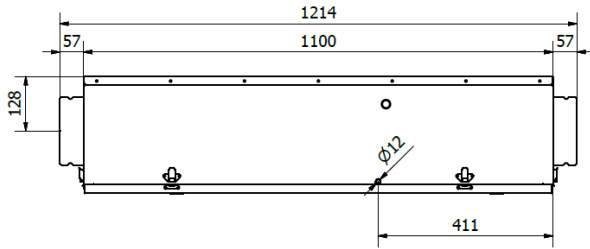

Assorbimento alla portata max: 1,5A 175W

Dimensioni d'ingombro esclusi canotti e scarico condensa (l x p x h): 720x1100x275 mm

Diametro nominale tubazioni: Ø 160 mm

Peso: 46 kg

Livello di pressione sonora a 1,5m (Lpa in dB(A)): 42 dB(A)

## Dimensioni